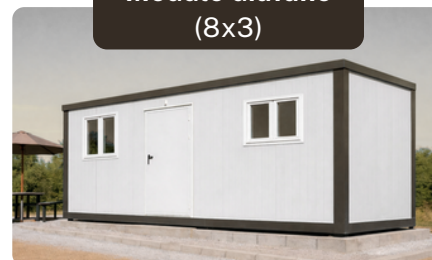

Tamaño	14,40 m ²
Configuración	Básico.
Precio (sin IVA)	4.464€

Módulo diáfano
(6x3)

Tamaño	18 m ²
Configuración	Básico.
Precio (sin IVA)	5.580€

Módulo diáfano
(8x2,40)

Tamaño	19,20 m ²
Configuración	Básico.
Precio (sin IVA)	5.856€

Módulo diáfano
(8x3)

Tamaño	24 m ²
Configuración	Básico.
Precio (sin IVA)	7.320€

Módulo con aseo
(4x2,40)

Tamaño	9,60 m ²
Configuración	Con aseo incluido.
Precio (sin IVA)	3.696€

Módulo con aseo
(4x3)

Tamaño	12 m ²
Configuración	Con aseo incluido.
Precio (sin IVA)	4.620€

Caseta de perros (grande)

Tamaño	Exterior: 218cm de ancho. 111,5cm de largo. 110,5cm de alto.
	Interior: 200cm de ancho. 92,5cm de largo. 85cm de alto.
Precio (sin IVA)	250€

Módulo + medidas personalizadas